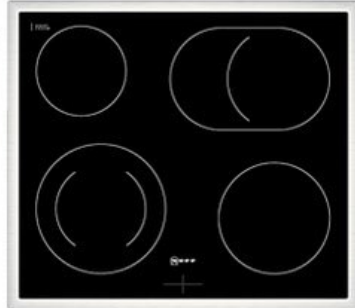

Radio Lampe

Kompetent. Sympathisch. Nah.

Unsere persönliche Empfehlung für Sie:

Neff EDX4P0 | edelstahl

Artikelnummer 18946

A+

Produkt-Highlights

- **Pyrolyse-Selbstreinigung:** Ihr Backofen reinigt sich selbst
- **Manuelles EasyClean:** die einfache und minutenschnelle Reinigung des Backofens
- **LED-Display:** kontrastreich und gut lesbar
- **CircoTherm®:** einzigartiges Heißluftsystem, mit dem Sie auf bis zu drei Ebenen gleichzeitig backen können
- **Bräterzone:** Extra zuschaltbare Kochzone für großes Bratgeschirr wie Bräter

Produkttyp

- Produkttyp: Einbaugeräte Set
- Kombinationsart: Einbauherd + Glaskeramikfeld

Energieeffizienz / Verbrauchswerte

- Energieeffizienzklasse: A+
- Energieeffizienzspektrum: Spektrum [A+++ bis D]
- Energieverbrauch bei Heißluft/Umluft: 0,69 kWh
- Energieverbrauch konventionell: 0,94 kWh
- Innenraum-Volumen: 71 l
- Backrohrvolumen: Large

- Anzahl der Garräume: 1
- Wärmequelle: Elektro

Ausstattung & Technik

- max. Temperatur: 275 °C
- Elektronik Uhr

Gehäuseeigenschaften

- versenkbare Schalter
- Breite (Kochfeld): 58,30 cm
- Höhe (Kochfeld): 4,30 cm

- Tiefe (Kochfeld): 51,30 cm
- Gewicht (Kochfeld): 7,50 kg
- Breite (Backofen): 59,40 cm
- Höhe (Backofen): 59,50 cm
- Tiefe (Backofen): 54,80 cm
- Gewicht (Backofen): 36,20 kg
- Farbe: edelstahl

Händler-Kontaktdaten: