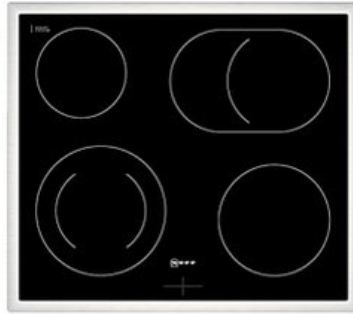

Radio Lampe

Kompetent. Sympathisch. Nah.

Unsere persönliche Empfehlung für Sie:

Neff EDX4PB

Artikelnummer 18730

A

Produkt-Highlights

- **CircoTherm®**: einzigartiges Heißluftsystem, mit dem Sie auf bis zu drei Ebenen gleichzeitig backen können
- **Pyrolyse-Selbstreinigung** – Ihr Backofen reinigt sich selbst
- **Manuelles EasyClean** – die einfache und minutenschnelle Reinigung des Backofens
- **LED-Display** – kontrastreich und gut lesbar
- 4 HighSpeed-Heizkörper
- 1 Zweikreis-Kochzone
- 1 Bräterzone
- Restwärmeanzeige je Kochzone
- Kochzonen: 1 x Ø 210 mm, 145 mm, 1 kW, 2.2 kW; 1 x Ø 145 mm, 1.2 kW; 1 x Ø 180 mm, 2 kW; 1 x Ø 265 mm, 170 mm, 2.4 kW, 1.6 kW

Produkttyp

- Produkttyp: Einbaugeräte Set

Energieeffizienz / Verbrauchswerte

- Energieeffizienzklasse: A
- Energieeffizienzspektrum: Spektrum [A+++ bis D]
- Energieverbrauch bei Heißluft/Umluft: 0,81 kWh
- Energieverbrauch konventionell: 0,99 kWh
- Innenraum-Volumen: 71 l
- Backrohrvolumen: Large

- Anzahl der Garräume: 1
- Wärmequelle: Elektro

Ausstattung & Technik

- Elektronik Uhr

Gehäuseeigenschaften

- versenkbare Schalter
- Breite (Kochfeld): 58,30 cm
- Höhe (Kochfeld): 4,60 cm

- Tiefe (Kochfeld): 51,30 cm
- Gewicht (Kochfeld): 7 kg
- Breite (Backofen): 59,40 cm
- Höhe (Backofen): 59,50 cm
- Tiefe (Backofen): 54,80 cm
- Gewicht (Backofen): 37,90 kg
- Farbe: schwarz