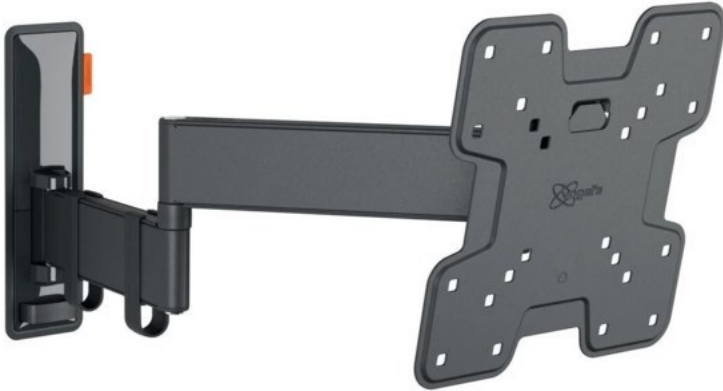

Radio Lampe

Kompetent. Sympathisch. Nah.

Unsere persönliche Empfehlung für Sie:

Vogels TVM 3245 Full-Motion+ (19-43") | schwarz

Artikelnummer 16630

Produkt-Highlights

- Vollbewegliche TV-Wandhalterung für 19-43" Flachbildfernseher
- VESA-Standard: 75mm x 75mm bis 200mm x 200mm
- Drehbar um bis zu 180°
- Neigbar um bis zu 20°
- Bis zu 15 kg (max.) Tragkraft
- Sanfte OneFinger-Bewegung
- Inklusive Kabelklemme: Führen Sie Ihre Kabel vom Fernseher zur Wand
- Konzipiert für den intensiven Gebrauch