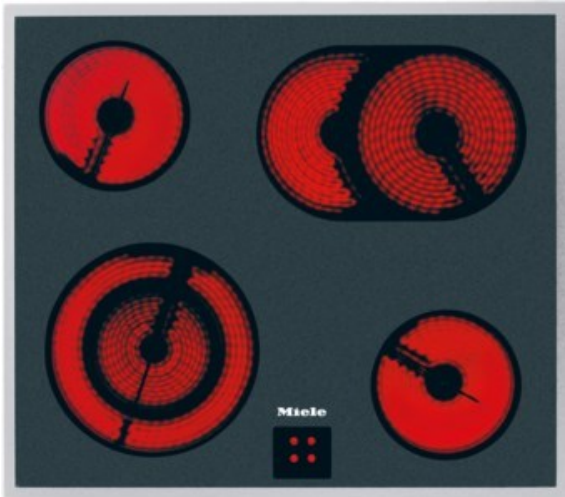

Radio Lampe

Kompetent. Sympathisch. Nah.

Unsere persönliche Empfehlung für Sie:

Miele KM 6003 LPT | edelstahl

Artikelnummer 13324

Produkt-Highlights

- Ansprechendes Design - 574 mm breit mit umlaufendem Rahmen
- Besonders flexibel - 4 Kochzonen inkl. 1 Bräter- und 1 Vario-Zone
- Sicher - Restwärmeanzeige für jede Kochzone

Produkttyp

- Produkttyp: Einbau-Glaskeramikfeld

Ausstattung & Technik

- Restwärmeanzeige:
Restwärmeanzeige für jede Kochzone

Gehäuseeigenschaften

- Breite: 57,40 cm
- Tiefe: 51,40 cm

- Gewicht: 7,60 kg
- Farbe: edelstahl