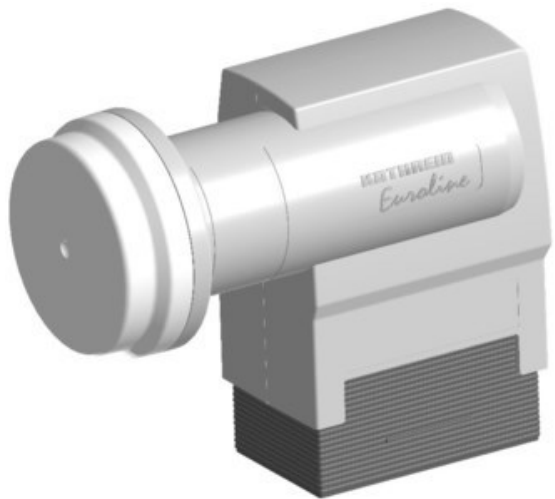

## Kathrein KEL 444 Quad

Artikelnummer 14320

### Produkt-Highlights

- Universal-Quad-LNB schaltbar
- HDTV-/DVB-S2 kompatibel
- Anschluss von vier Sat-Receivern oder zwei Twin-Receivern
- Eingangsfrequenz 10,70-12,75 GHz, Oszillatorfrequenz (LO) 9,75/10,6 GHz
- Abmessung Feed-Aufnahme 40mm

### Gehäuseeigenschaften

- Breite: 6,30 cm

- Höhe: 13,10 cm
- Tiefe: 10,80 cm