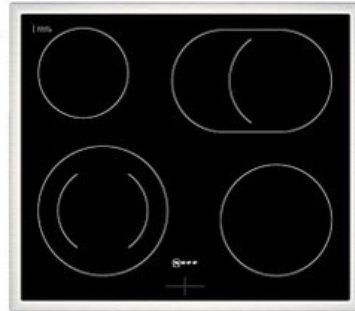

Radio Lampe

Kompetent. Sympathisch. Nah.

Unsere persönliche Empfehlung für Sie:

Neff EDX4PB

Artikelnummer 18730

A

Produkt-Highlights

- **CircoTherm®**: einzigartiges Heißluftsystem, mit dem Sie auf bis zu drei Ebenen gleichzeitig backen können
- **Pyrolyse-Selbstreinigung** – Ihr Backofen reinigt sich selbst
- **Manuelles EasyClean** – die einfache und minutenschnelle Reinigung des Backofens
- **LED-Display** – kontrastreich und gut lesbar
- 4 HighSpeed-Heizkörper
- 1 Zweikreis-Kochzone
- 1 Bräterzone
- Restwärmeanzeige je Kochzone
- Kochzonen: 1 x Ø 210 mm, 145 mm, 1 kW, 2.2 kW; 1 x Ø 145 mm, 1.2 kW; 1 x Ø 180 mm, 2 kW; 1 x Ø 265 mm, 170 mm, 2.4 kW, 1.6 kW

Produkttyp

- Produkttyp: Einbaugeräte Set

Energieeffizienz / Verbrauchswerte

- Energieeffizienzklasse: A
- Energieeffizienzspektrum: Spektrum [A+++ bis D]
- Energieverbrauch bei Heißluft/Umluft: 0,81 kWh
- Energieverbrauch konventionell: 0,99 kWh
- Innenraum-Volumen: 71 l
- Backrohrvolumen: Large

- Anzahl der Garräume: 1
- Wärmequelle: Elektro

Ausstattung & Technik

- Elektronik Uhr

Gehäuseeigenschaften

- versenkbare Schalter
- Breite (Kochfeld): 58,30 cm
- Höhe (Kochfeld): 4,60 cm

- Tiefe (Kochfeld): 51,30 cm
- Gewicht (Kochfeld): 7 kg
- Breite (Backofen): 59,40 cm
- Höhe (Backofen): 59,50 cm
- Tiefe (Backofen): 54,80 cm
- Gewicht (Backofen): 37,90 kg
- Farbe: schwarz