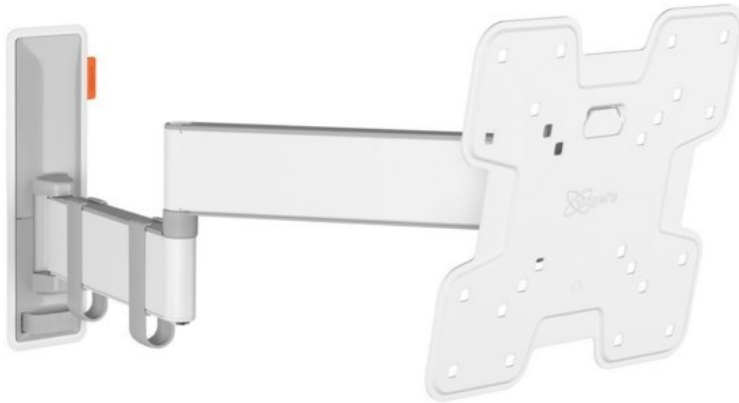

Radio Lampe

Kompetent. Sympathisch. Nah.

Unsere persönliche Empfehlung für Sie:

Vogels TVM 3245 Full-Motion+ (19-43") | weiss

Artikelnummer 16631

Produkt-Highlights

- Vollbewegliche TV-Wandhalterung für 19-43" Flachbildfernseher
- VESA-Standard: 75mm x 75mm bis 200mm x 200mm
- Drehbar um bis zu 180°
- Neigbar um bis zu 20°
- Bis zu 15 kg (max.) Tragkraft
- Sanfte OneFinger-Bewegung
- Inklusive Kabelklemme: Führen Sie Ihre Kabel vom Fernseher zur Wand
- Konzipiert für den intensiven Gebrauch