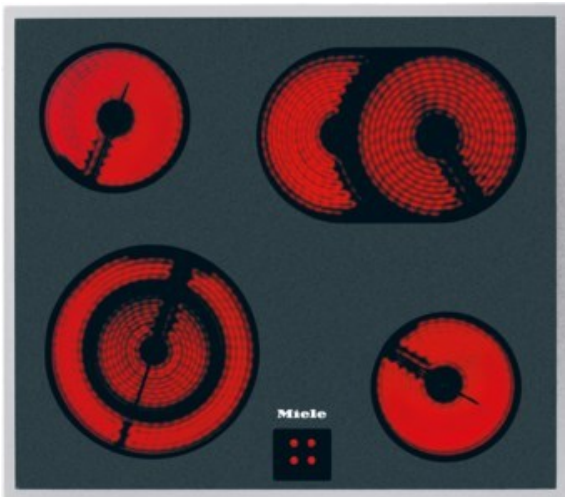

Radio Lampe

Kompetent. Sympathisch. Nah.

Unsere persönliche Empfehlung für Sie:

Miele KM 6003 LPT | edelstahl

Artikelnummer 13324

Produkt-Highlights

- Ansprechendes Design - 574 mm breit mit umlaufendem Rahmen
- Besonders flexibel - 4 Kochzonen inkl. 1 Bräter- und 1 Vario-Zone
- Sicher - Restwärmeanzeige für jede Kochzone

Produkttyp

- Produkttyp: Einbau-Glaskeramikfeld

Ausstattung & Technik

- Restwärmeanzeige:
Restwärmeanzeige für jede Kochzone

Gehäuseeigenschaften

- Breite: 57,40 cm
- Tiefe: 51,40 cm

- Gewicht: 7,60 kg
- Farbe: edelstahl