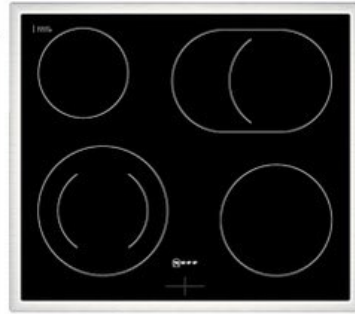

Radio Lampe

Kompetent. Sympathisch. Nah.

Unsere persönliche Empfehlung für Sie:

Neff EDX4PB

Artikelnummer 18730

A

Produkt-Highlights

- **CircoTherm®**: einzigartiges Heißluftsystem, mit dem Sie auf bis zu drei Ebenen gleichzeitig backen können
- **Pyrolyse-Selbstreinigung** – Ihr Backofen reinigt sich selbst
- **Manuelles EasyClean** – die einfache und minutenschnelle Reinigung des Backofens
- **LED-Display** – kontrastreich und gut lesbar
- 4 HighSpeed-Heizkörper
- 1 Zweikreis-Kochzone
- 1 Bräterzone
- Restwärmeanzeige je Kochzone
- Kochzonen: 1 x Ø 210 mm, 145 mm, 1 kW, 2.2 kW; 1 x Ø 145 mm, 1.2 kW; 1 x Ø 180 mm, 2 kW; 1 x Ø 265 mm, 170 mm, 2.4 kW, 1.6 kW

Produkttyp

- Produkttyp: Einbaugeräte Set

Energieeffizienz / Verbrauchswerte

- Energieeffizienzklasse: A
- Energieeffizienzspektrum: Spektrum [A+++ bis D]
- Energieverbrauch bei Heißluft/Umluft: 0,81 kWh
- Energieverbrauch konventionell: 0,99 kWh
- Innenraum-Volumen: 71 l
- Backrohrvolumen: Large

- Anzahl der Garräume: 1
- Wärmequelle: Elektro

Ausstattung & Technik

- Elektronik Uhr

Gehäuseeigenschaften

- versenkbare Schalter
- Breite (Kochfeld): 58,30 cm
- Höhe (Kochfeld): 4,60 cm

- Tiefe (Kochfeld): 51,30 cm
- Gewicht (Kochfeld): 7 kg
- Breite (Backofen): 59,40 cm
- Höhe (Backofen): 59,50 cm
- Tiefe (Backofen): 54,80 cm
- Gewicht (Backofen): 37,90 kg
- Farbe: schwarz