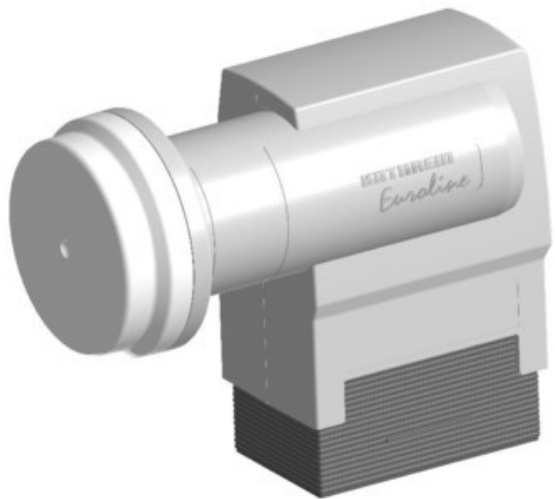

Radio Lampe

Kompetent. Sympathisch. Nah.

Unsere persönliche Empfehlung für Sie:

Kathrein KEL 444 Quad

Artikelnummer 14320

Produkt-Highlights

- Universal-Quad-LNB schaltbar
- HDTV-/DVB-S2 kompatibel
- Anschluss von vier Sat-Receivern oder zwei Twin-Receivern
- Eingangsfrequenz 10,70-12,75 GHz, Oszillatorfrequenz (LO) 9,75/10,6 GHz
- Abmessung Feed-Aufnahme 40mm

Produkttyp

- LNC: Digital-/Universal-Quad-LNC

Ausstattung & Technik

- LNC für Zwei/Mehrteilnehmer-Anlage
- 1. Oszillatorfrequenz: 9,75 GHz

- 2. Oszillatorfrequenz: 10,60 GHz
- 22 KHz Schaltfrequenz

Gehäuseeigenschaften

- Breite: 6,30 cm

- Höhe: 13,10 cm
- Tiefe: 10,80 cm

Händler-Kontaktdaten:

Radio Lampe
Moritzstrasse 14
37581 Bad Gandersheim
05382 9326233
radio-lampe@web.de
www.iq-radio-lampe.de

Ihr Ansprechpartner:

Oliver Lampe
radio-lampe@web.de