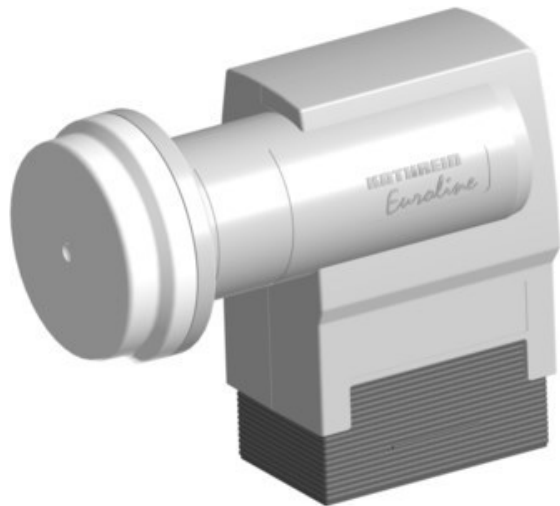

Radio Lampe

Kompetent. Sympathisch. Nah.

Unsere persönliche Empfehlung für Sie:

Kathrein KEL 440 Quatro

Artikelnummer 14319

Produkt-Highlights

- Universal-Quatro-LNB,
- HDTV-/DVB-S2-kompatibel
- Anschluss von Sat-ZF-Verteilanlagen (Multischalter) oder Aufbereitungsanlagen
- Eingangsfrequenz 10,70-12,75 GHz, Oszillatorfrequenz (LO) 9,75/10,6 GHz
- Abmessung Feed-Aufnahme 40mm

Produkttyp

- LNC: Digital-/Universal-Quatro-LNC

Ausstattung & Technik

- LNC für Zwei/Mehrteilnehmer-Anlage
- 1. Oszillatorfrequenz: 9,75 GHz

- 2. Oszillatorfrequenz: 10,60 GHz

- Tiefe: 10,80 cm

Gehäuseeigenschaften

- Breite: 6,30 cm
- Höhe: 13,10 cm

Händler-Kontaktdaten:

Radio Lampe
Moritzstrasse 14
37581 Bad Gandersheim
05382 9326233
radio-lampe@web.de
www.iq-radio-lampe.de

Ihr Ansprechpartner:

Oliver Lampe
radio-lampe@web.de