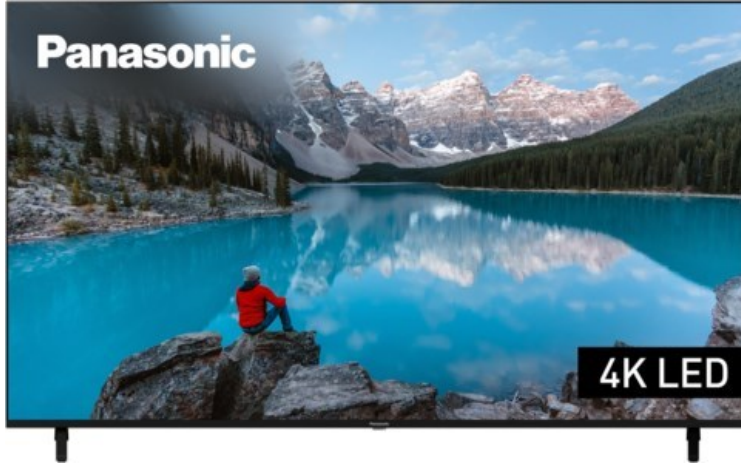

Radio Lampe

Kompetent. Sympathisch. Nah.

Unsere persönliche Empfehlung für Sie:

Panasonic TX-75MXT886

Artikelnummer 17957

Produkt-Highlights

- 3.840 x 2.160 4K Ultra-HD LED-TV
- Dolby Vision, HDR10+ Adaptive
- Filmmaker Mode mit intelligentem Sensor
- HCX Processor
- Fire TV mit Zugriff auf Apps & Online-Dienste
- Amazon Alexa integriert
- Surround Sound & Dolby Atmos
- Game Mode, ALLM (Auto Low Latency Mode)
- DVB-T2 /-C /-S2 Triple Tuner, 4x HDMI (eARC auf HDMI 4), 2x USB, CI+, Digitaler Audio-Ausgang (optisch), LAN, WLAN & Bluetooth integriert

Bildeigenschaften

- Auflösung: Ultra HD (4K)
- Hintergrundbeleuchtung: LED

Ausstattung & Technik

- Bildschirmdiagonale: 189 cm
- Bildschirmdiagonale: 75"

- max. Auflösung (Horizontal): 3840
- max. Auflösung (Vertikal): 2160
- WLAN Ausstattung: WLAN integriert