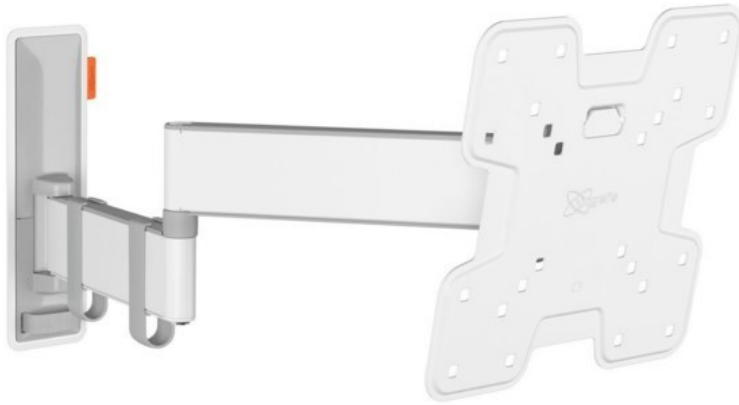

Fernseh Beier

Kompetent. Sympathisch. Nah.

Unsere persönliche Empfehlung für Sie:

Vogels TVM 3245 Full-Motion+ (19-43") | weiss

Artikelnummer 16631

Produkt-Highlights

- Vollbewegliche TV-Wandhalterung für 19-43" Flachbildfernseher
- VESA-Standard: 75mm x 75mm bis 200mm x 200mm
- Drehbar um bis zu 180°
- Neigbar um bis zu 20°
- Bis zu 15 kg (max.) Tragkraft
- Sanfte OneFinger-Bewegung
- Inklusive Kabelklemme: Führen Sie Ihre Kabel vom Fernseher zur Wand
- Konzipiert für den intensiven Gebrauch