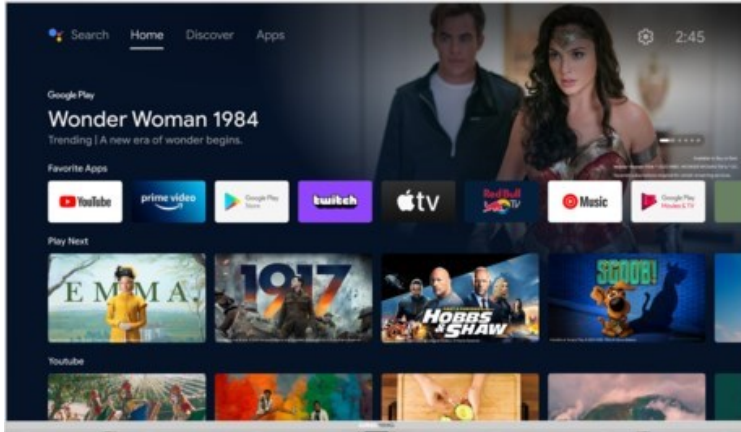

Fernseh Beier

Kompetent. Sympathisch. Nah.

Unsere persönliche Empfehlung für Sie:

Grundig 32 CHA 6390 Zürich | silber

Artikelnummer 18060

Produkt-Highlights

- 1.366 x 768 HD LED-TV
- DVB-T2 HD /-C /-S2 Triple Tuner
- 600 Hz PPR (Picture Perfection Rate)
- Android TV mit Zugriff auf Google Play Store Inhalte & Streaming Dienste
- Chromecast built-in
- Magic Fidelity Soundtechnologie
- USB-Recording (PVR) & Time-Shift
- Wiedergabe von Medien-Dateien über USB Eingang
- 2x HDMI, 1x USB, CI+, Digitaler Audio-Ausgang (optisch), Kopfhörer-Ausgang, LAN, WLAN & Bluetooth integriert

Bildeigenschaften

- Auflösung: HD Ready
- Hintergrundbeleuchtung: LED
- HDR Wiedergabe

Ausstattung & Technik

- Bildschirmdiagonale: 80 cm
- Bildschirmdiagonale: 32"

- max. Auflösung (Horizontal): 1366
- max. Auflösung (Vertikal): 768
- WLAN Ausstattung: WLAN integriert