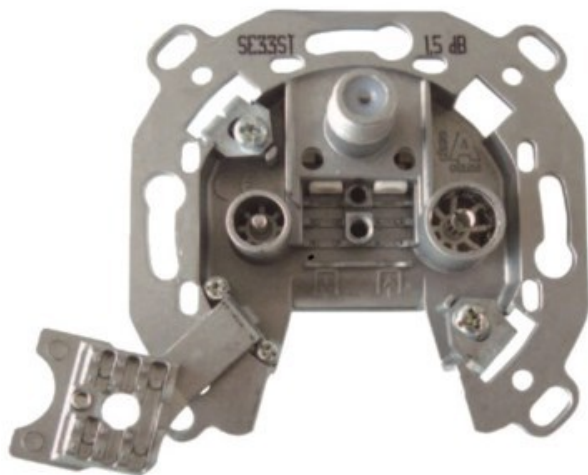

## Televes 3-fach Stichleitungsdose

Artikelnummer 3705

### Produkt-Highlights

- Innenleiter steckbar - sehr schnelle Montage
- Für Innenleiter 0,65 mm bis 1,1 mm geeignet
- Sehr kleines Gehäuse
- Abgerundete Kanten an der Kabeleinführung
- Breitbandig 4-2400 MHz
- Rückkanaltauglich
- DC-Durchlass (IEC-Buchse/F-Anschluss)
- UNI-Cable tauglich