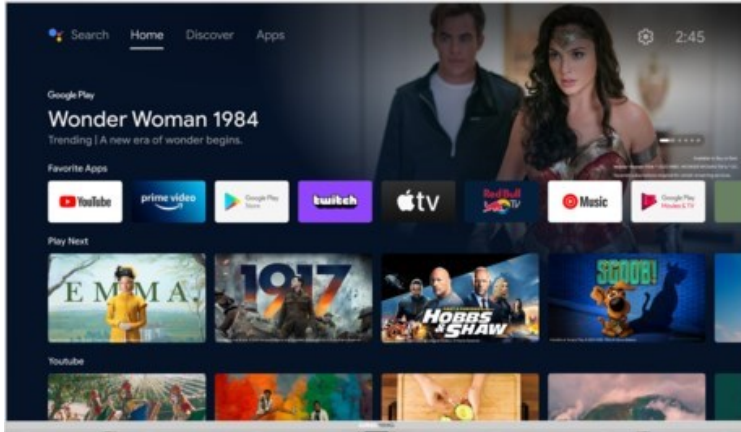

Fernseh Beier

Kompetent. Sympathisch. Nah.

Unsere persönliche Empfehlung für Sie:

Grundig 40 CFA 6390 Zürich | silber

Artikelnummer 18053

Produkt-Highlights

- 1.920 x 1.080 Full-HD LED-TV
- DVB-T2 HD /-C /-S2 Triple Tuner
- 600 Hz PPR (Picture Perfection Rate)
- Android TV mit Zugriff auf Google Play Store Inhalte & Streaming Dienste
- Chromecast built-in
- Magic Fidelity Soundtechnologie
- USB-Recording (PVR) & Time-Shift
- Wiedergabe von Medien-Dateien über USB Eingang
- 2x HDMI, 1x USB, CI+, Digitaler Audio-Ausgang (optisch), Kopfhörer-Ausgang, LAN, WLAN & Bluetooth integriert

Bildeigenschaften

- Auflösung: Full HD
- Hintergrundbeleuchtung: LED
- HDR Wiedergabe

Ausstattung & Technik

- Bildschirmdiagonale: 100 cm
- Bildschirmdiagonale: 40"

- max. Auflösung (Horizontal): 1920
- max. Auflösung (Vertikal): 1080
- WLAN Ausstattung: WLAN integriert