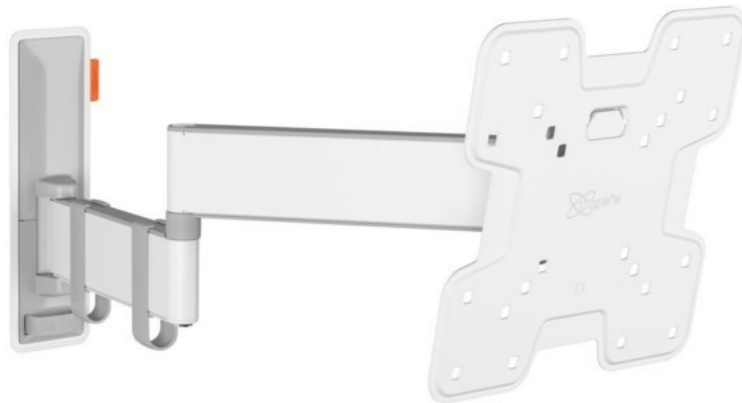

## Vogels TVM 3245 Full-Motion+ (19-43") | weiss

Artikelnummer 16631

### Produkt-Highlights

- Vollbewegliche TV-Wandhalterung für 19-43" Flachbildfernseher
- VESA-Standard: 75mm x 75mm bis 200mm x 200mm
- Drehbar um bis zu 180°
- Neigbar um bis zu 20°
- Bis zu 15 kg (max.) Tragkraft
- Sanfte OneFinger-Bewegung
- Inklusive Kabelklemme: Führen Sie Ihre Kabel vom Fernseher zur Wand
- Konzipiert für den intensiven Gebrauch