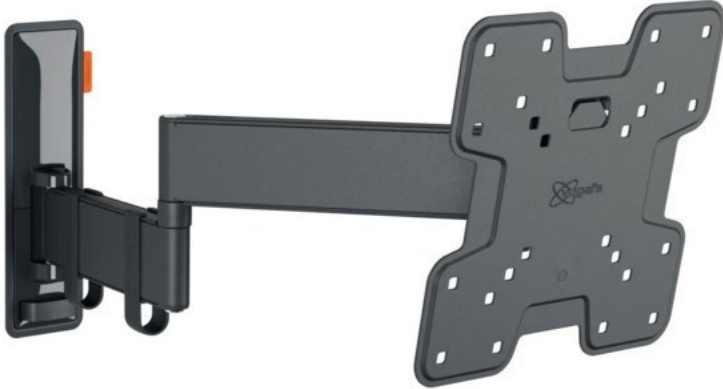

## Vogels TVM 3245 Full-Motion+ (19-43") | schwarz

Artikelnummer 16630

### Produkt-Highlights

- Vollbewegliche TV-Wandhalterung für 19-43" Flachbildfernseher
- VESA-Standard: 75mm x 75mm bis 200mm x 200mm
- Drehbar um bis zu 180°
- Neigbar um bis zu 20°
- Bis zu 15 kg (max.) Tragkraft
- Sanfte OneFinger-Bewegung
- Inklusive Kabelklemme: Führen Sie Ihre Kabel vom Fernseher zur Wand
- Konzipiert für den intensiven Gebrauch