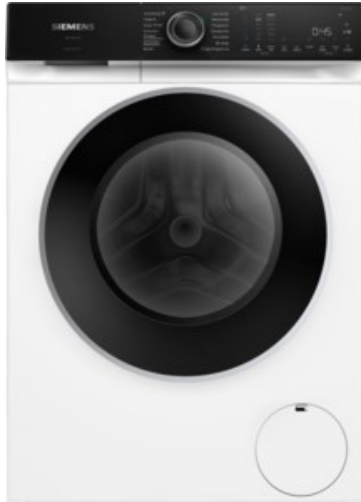

Radio - Fernsehen Schild

Kompetent. Sympathisch. Nah.

Unsere persönliche Empfehlung für Sie:

Siemens WG44H2MG0 | weiss

Artikelnummer 18876

Produkt-Highlights

- **Home Connect App (Android und iOS):** bediene deine Waschmaschine von wo du willst, wann du willst
- **speedPack L:** Programme beschleunigen oder in nur 15 Minuten waschen. Du hast die Wahl
- **Antiflecken-System:** entfernt zuverlässig 16 der hartnäckigsten Fleckenarten
- **smartFinish:** reduziert Knitterfalten um bis zu 50% - für weniger Zeit am Bügelbrett
- **Dampf-Option:** glattere Wäsche direkt nach dem Waschen

Ausstattung & Technik

- Fassungsvermögen Wäsche: 9 kg
- U/Min. in der max. Schleuderstufe: 1400 Upm
- Trommel-Ausführung: Schontrommel
- Display-Anzeige
- Startzeitvorwahl

- Restzeitanzeige
- Handwasch-Programm für Wolle
- Apps ladbar
- geeignet f. EDV-geführtes Hausmanagement
- Option für EDV-geführtes Hausmanagement
- Wasser-Sicherung: Wasser-Stopp
- Schaumerkennung
- Anzeige für überdosiertes Waschmittel
- autom. Wasserdosierung nach Füllmenge
- Dampffunktion
- Knitterschutz (Trommel-Reversierung)
- Kurzprogramm
- Outdoor/Imprägnieren
- Programmende vorwählbar
- Kindersicherung
- Start-/Pause-Taste
- Kurz- / Zeitspar-Taste

- Taste zur Drehzahlreduzierung
- Vorwäsche-Taste
- Wahlmöglichkeit "Ohne Schleudern"
- Unwucht-Korrektur-System beim Schleudern
- Anzahl der Dampfprogramme: 1

Gehäuseeigenschaften

- Anschlagseite der Tür: Links-Anschlag der Tür
- Höhe: 84,50 cm
- Breite: 59,80 cm
- Tiefe: 59 cm
- Gewicht: 73,10 kg
- Breite mit Verpackung: 65 cm
- Höhe mit Verpackung: 88 cm
- Tiefe mit Verpackung: 68 cm
- Gewicht mit Verpackung: 74,10 kg
- Farbe: weiß