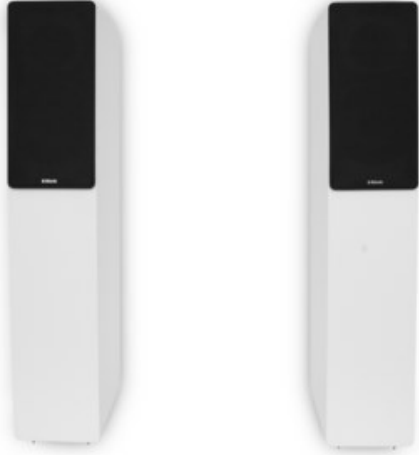

Radio-Fraaß

Kompetent. Sympathisch. Nah.

Unsere persönliche Empfehlung für Sie:

Block SL-250 /Paar | weiss

Artikelnummer 17816

Produkt-Highlights

- System: 2 Wege Bassreflex
- Hochtöner: 1" Soft-Dome
- Basschassis: 6.5" Kevlarmembran
- Nennbelastung: 40 Watt, Impulsbelastung: 100 Watt
- Impedanz: 4 Ohm
- Frequenzgang: 30Hz - 20KHz
- Empfindlichkeit: -2.8 3V/1M: 88 dB
- Anschlüsse: professionelle Schraub- Steck-Terminals
- Abmessungen: Breite 20 cm / Höhe 100 cm / Tiefe 30 cm

Produkttyp

- Produkttyp: Stereo-Lautsprecher (passiv)
- Bauart: 2 Wege Lautsprecher-System

- Musik-Belastbarkeit: 100 W
- Nenn-Belastbarkeit: 40 W
- Frequenzgang Untergrenze: 30 Hz
- Frequenzgang Obergrenze: 20000 Hz

Gehäuseeigenschaften

- Bauform: Standlautsprecher
- Baßreflex-System
- Farbe: weiß

Ausstattung & Technik

- Sinusleistung Watt pro Kanal: 40 W
- Musikleistung Watt pro Kanal: 100 W

Händler-Kontaktdaten:

Radio Fraaß
August-Bebel-Str. 44
08371 Glauchau
03763 2712
info@radio-fraass.de
www.IQ-radio-fraass.de