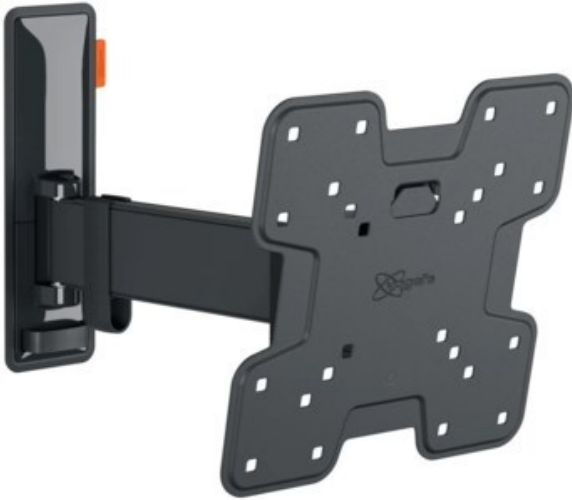

Radio-Fraaß

Kompetent. Sympathisch. Nah.

Unsere persönliche Empfehlung für Sie:

Vogels TVM 3225 Full-Motion (19-43") | schwarz

Artikelnummer 16629

Produkt-Highlights

- Vollbewegliche TV-Wandhalterung für 19-43" Flachbildfernseher
- VESA-Standard: 75mm x 75mm bis 200mm x 200mm
- Drehbar um bis zu 120°
- Neigbar um bis zu 20°
- Bis zu 15 kg (max.) Tragkraft
- Sanfte OneFinger-Bewegung
- Inklusive Kabelklemme: Führen Sie Ihre Kabel vom Fernseher zur Wand
- Konzipiert für den intensiven Gebrauch