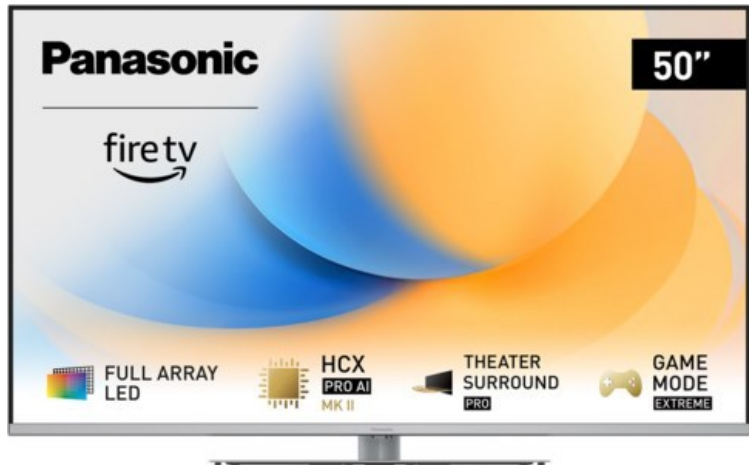

Radio-Fraaß

Kompetent. Sympathisch. Nah.

Unsere persönliche Empfehlung für Sie:

Panasonic TV-50W93AE6 | silber

Artikelnummer 18612

Produkt-Highlights

- Full-Array-LED-Hintergrundbeleuchtung mit Dimmung - Hoher Kontrast und Helligkeit, tiefes Schwarz
- HCX PRO AI Processor MK II - Hervorragende Bild- und Tonqualität dank KI-Optimierung und 144 Hz
- Theater Surround Pro - Premium-Heimkino-Sounderlebnis mit verschiedenen Klangmodi und Dolby Atmos®
- Game Mode Extreme - Perfektes Spielerlebnis mit Game Control Board, reduzierter Reaktionszeit, HDMI2.1 VRR/HFR/ALLM
- Multi HDR Ultimate - Unterstützt alle wichtigen HDR-Formate wie Dolby Vision IQ und HDR10+ Adaptive
- Panasonic Premium Fire TV - Intuitive Bedienbarkeit mit personalisierter Bedienung und Empfehlungen für Inhalte

Bildeigenschaften

- Auflösung: Ultra HD (4K)
- Hintergrundbeleuchtung: LED

Ausstattung & Technik

- Bildschirmdiagonale: 126 cm
- Bildschirmdiagonale: 50"
- max. Auflösung (Horizontal): 3840

- max. Auflösung (Vertikal): 2160
- Bildfrequenz: 120 Hz
- WLAN Ausstattung: WLAN integriert