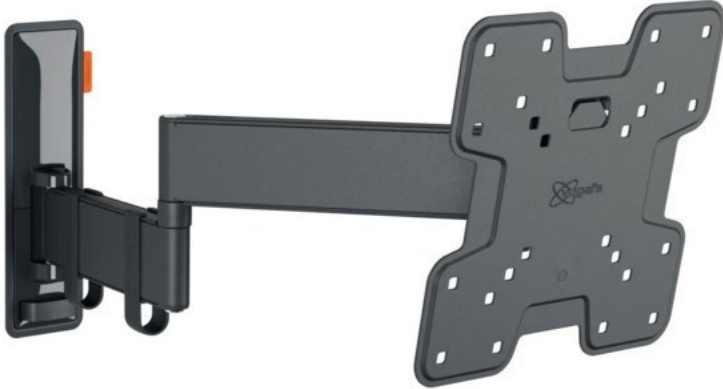

Radio-Fraaß

Kompetent. Sympathisch. Nah.

Unsere persönliche Empfehlung für Sie:

Vogels TVM 3245 Full-Motion+ (19-43") | schwarz

Artikelnummer 16630

Produkt-Highlights

- Vollbewegliche TV-Wandhalterung für 19-43" Flachbildfernseher
- VESA-Standard: 75mm x 75mm bis 200mm x 200mm
- Drehbar um bis zu 180°
- Neigbar um bis zu 20°
- Bis zu 15 kg (max.) Tragkraft
- Sanfte OneFinger-Bewegung
- Inklusive Kabelklemme: Führen Sie Ihre Kabel vom Fernseher zur Wand
- Konzipiert für den intensiven Gebrauch