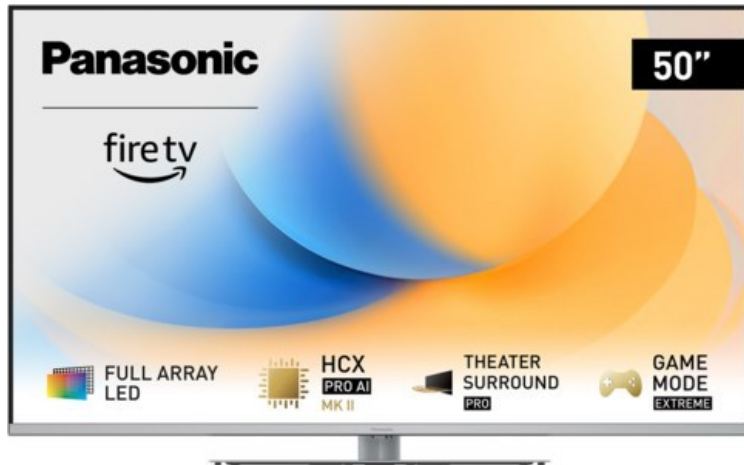

Radio-Fraaß

Kompetent. Sympathisch. Nah.

Unsere persönliche Empfehlung für Sie:

Panasonic TV-50W93AE6 | silber

Artikelnummer 18612

Produkt-Highlights

- Full-Array-LED-Hintergrundbeleuchtung mit Dimmung - Hoher Kontrast und Helligkeit, tiefes Schwarz
- HCX PRO AI Processor MK II - Hervorragende Bild- und Tonqualität dank KI-Optimierung und 144 Hz
- Theater Surround Pro - Premium-Heimkino-Sounderlebnis mit verschiedenen Klangmodi und Dolby Atmos®
- Game Mode Extreme - Perfektes Spielerlebnis mit Game Control Board, reduzierter Reaktionszeit, HDMI2.1 VRR/HFR/ALLM
- Multi HDR Ultimate - Unterstützt alle wichtigen HDR-Formate wie Dolby Vision IQ und HDR10+ Adaptive
- Panasonic Premium Fire TV - Intuitive Bedienbarkeit mit personalisierter Bedienung und Empfehlungen für Inhalte

Bildeigenschaften

- Auflösung: Ultra HD (4K)
- Hintergrundbeleuchtung: LED

Ausstattung & Technik

- Bildschirmdiagonale: 126 cm
- Bildschirmdiagonale: 50"
- max. Auflösung (Horizontal): 3840

- max. Auflösung (Vertikal): 2160
- Bildfrequenz: 120 Hz
- WLAN Ausstattung: WLAN integriert