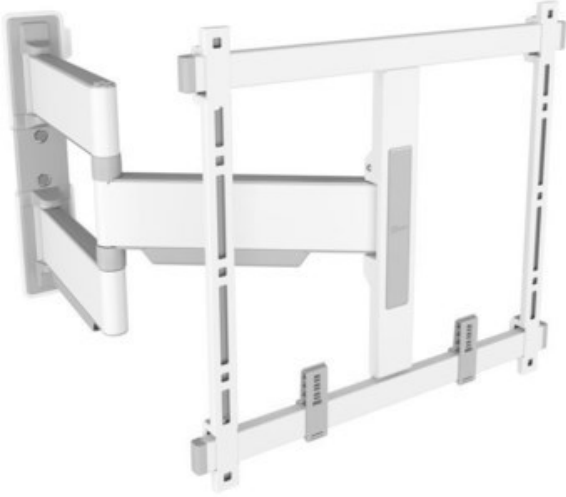

Radio-Fraaß

Kompetent. Sympathisch. Nah.

Unsere persönliche Empfehlung für Sie:

Vogels TVM 5445 Full-Motion+ (32-65") | weiss

Artikelnummer 17547

Produkt-Highlights

- Schwenkbare, ultradünne TV-Wandhalterung - Ideal für große OLED/QLED-TV's
- Speziell für Fernseher mit einer Größe von 32 bis 65 Zoll
- Extrem flach und stark - Nur 4 cm von der Wand entfernt
- Um bis zu 180° drehbar
- Bis zu 35 kg max. Gewichtslast
- Sanfte OneFinger™-Bewegung - Dank beschichteter Lager und Präzisionsstahlwellen
- 2D-Leveling™: So bleibt Ihr Fernseher immer waagrecht - Präzise Nivellierung nach der Installation (horizontal und vertikal)
- Absolut gerade Installation - Kostenlose Wasserwaage inklusive
- TV-Schutzpates - Schützen Sie die Rückseite Ihres Fernsehers mit weichen Schutzpates