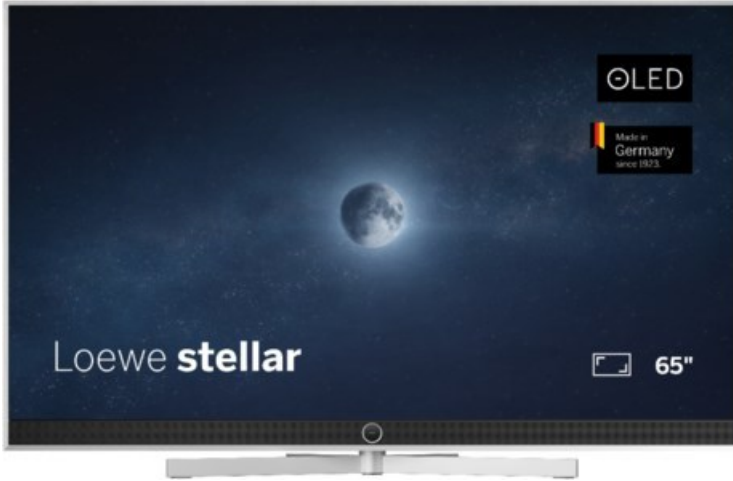

## Loewe stellar 65 dr+ (vi) | alu brushed/alu

Artikelnummer 19216

### Produkt-Highlights

- Ultra HD Open Cell OLED Panel mit Master Black Polarizer
- Loewe dual channel dr+ mit Zweikanal-Chassis, Twin-Triple-Tuner und 1 TB SSD mit Multi-View und Multi-Recording
- Volle Unterstützung von HDMI 2.1 und Ultra HD @ 144 Hz VRR für High-Speed-Gaming
- Dolby Vision IQ & HDR10+ Unterstützung
- Loewe os9 auf Basis von VIDAA OS mit großer Auswahl an smarten Streaming-Apps und VOD-Diensten wie Netflix, Amazon Prime Video, Apple TV, uvm.
- Netzwerkfunktionen wie Miracast und Apple AirPlay
- Leistungsstarke integrierte Soundbar für hervorragende Klangqualität
- Loewe magic.light und magic.motion
- Hochwertiges Design mit gebürstetem Aluminiumrahmen und Aluminium-Rückwand

### Bildeigenschaften

- Auflösung: Ultra HD (4K)
- HDR 10+ Wiedergabe

### Ausstattung & Technik

- Bildschirmdiagonale: 164 cm

- Bildschirmdiagonale: 65"

- max. Auflösung (Horizontal): 3840
- max. Auflösung (Vertikal): 2160
- Festplattenrekorder
- WLAN Ausstattung: WLAN integriert