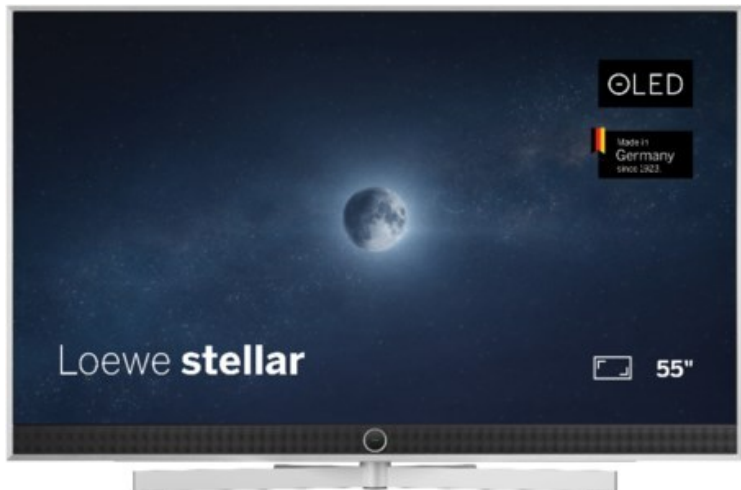

## Loewe stellar. 55 dr+ | alu brushed/alu

Artikelnummer 18833

### Produkt-Highlights

- Ultra HD OLED Panel mit MLA (Micro Lens Array) & META-Technologie
- Loewe dual channel dr+ mit SSD für Multi-View und Multi-Recording
- Flexible Anschlüsse mit HDMI 2.1 und 144 Hz VRR für schnelles Konsolen-Gaming
- HDR10+ Adaptive Unterstützung
- Super-schnelles und smartes Loewe os mit App-Store und Zugriff eine großen Vielfalt an Video-on-Demand-Diensten für jeden Markt, darunter z.B. Netflix, Disney+, Samsung TV Plus, HD+, Magenta TV und vieles mehr
- 360° Craft-Design mit gebürstetem Alu und cleveren Konstruktionsdetails
- Dezentos Loewe magic.light und Bodenstandfuß mit magic.motion
- Loewe stellar mini Fernbedienung mit Bluetooth und Sprachsteuerung, inklusive Alexa Skills und Bixby
- Miracast, Apple Airplay und Samsung SmartThings Unterstützung

### Produkttyp

- Technologie: OLED

### Bildeigenschaften

- Auflösung: Ultra HD (4K)