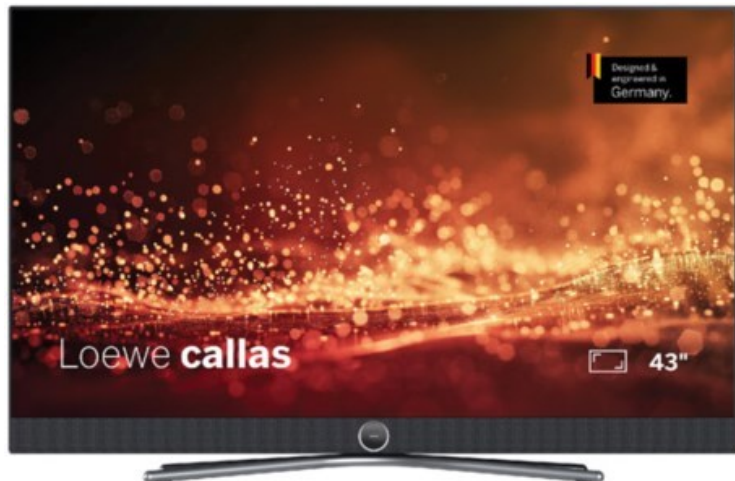

IT-Medienservice

Kompetent. Sympathisch. Nah.

Unsere persönliche Empfehlung für Sie:

Loewe callas 43 | basaltgrau

Artikelnummer 18777

Produkt-Highlights

- Ultra HD-Auflösung mit HDR10 und Dolby Vision
- Flexible USB-Aufnahme mit Timeshift und EPG-Programmierung
- Super-schnelles Loewe os mit komfortabler Loewe remote
- Smart Entertainment mit komfortablem Streaming
- Integrierte nach vorne gerichtete Soundbar für beste Sprachverständlichkeit
- Übertreffendes Klangerlebnis mit Dolby Atmos
- Unterstützung von Alexa Skills, Miracast, Apple AirPlay und DTS Play-Fi
- Ausgefeiltes 360° Design mit drehbarem Tischfuß in Chrom
- Modulare Aufstellösungen für Tisch, Boden oder Wand für jede Wohnsituation

Bildeigenschaften

- Auflösung: Ultra HD (4K)
- Hintergrundbeleuchtung: Edge-LED
- HDR Wiedergabe

Ausstattung & Technik

- Bildschirmdiagonale: 108 cm
- Bildschirmdiagonale: 43"
- max. Auflösung (Horizontal): 3840
- max. Auflösung (Vertikal): 2160
- WLAN Ausstattung: WLAN integriert