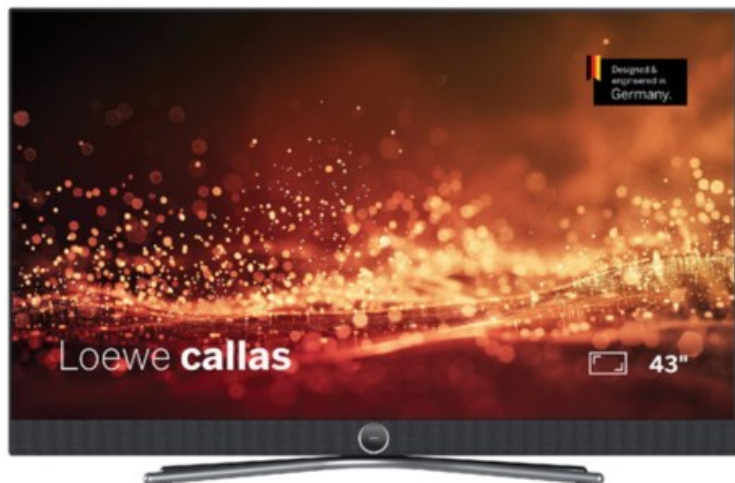

IT-Medienservice

Kompetent. Sympathisch. Nah.

Unsere persönliche Empfehlung für Sie:

Loewe callas 43 | basaltgrau

Artikelnummer 18777

Produkt-Highlights

- Ultra HD-Auflösung mit HDR10 und Dolby Vision
- Flexible USB-Aufnahme mit Timeshift und EPG-Programmierung
- Super-schnelles Loewe os mit komfortabler Loewe remote
- Smart Entertainment mit komfortablem Streaming
- Integrierte nach vorne gerichtete Soundbar für beste Sprachverständlichkeit
- Übertreffendes Klangerlebnis mit Dolby Atmos
- Unterstützung von Alexa Skills, Miracast, Apple AirPlay und DTS Play-Fi
- Ausgefeiltes 360° Design mit drehbarem Tischfuß in Chrom
- Modulare Aufstellösungen für Tisch, Boden oder Wand für jede Wohnsituation

Bildeigenschaften

- Auflösung: Ultra HD (4K)
- Hintergrundbeleuchtung: Edge-LED
- HDR Wiedergabe

Ausstattung & Technik

- Bildschirmdiagonale: 108 cm
- Bildschirmdiagonale: 43"
- max. Auflösung (Horizontal): 3840
- max. Auflösung (Vertikal): 2160
- WLAN Ausstattung: WLAN integriert