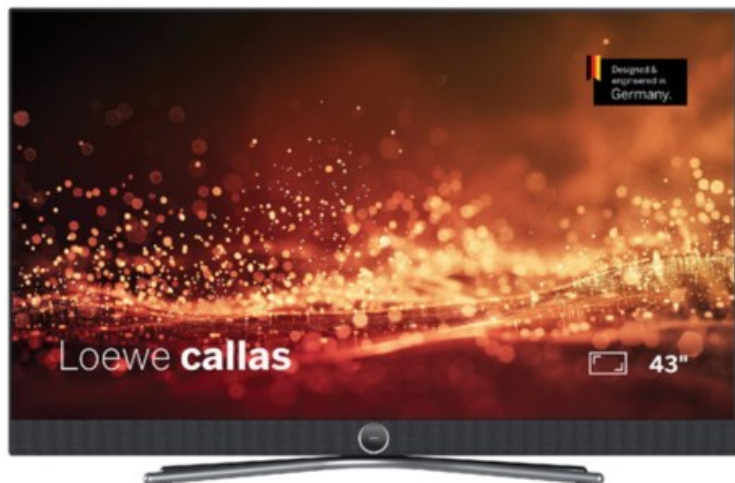

## Loewe callas 43 | basaltgrau

Artikelnummer 18777

### Produkt-Highlights

- Ultra HD-Auflösung mit HDR10 und Dolby Vision
- Flexible USB-Aufnahme mit Timeshift und EPG-Programmierung
- Super-schnelles Loewe os mit komfortabler Loewe remote
- Smart Entertainment mit komfortablem Streaming
- Integrierte nach vorne gerichtete Soundbar für beste Sprachverständlichkeit
- Übertreffendes Klangerlebnis mit Dolby Atmos
- Unterstützung von Alexa Skills, Miracast, Apple AirPlay und DTS Play-Fi
- Ausgefeiltes 360° Design mit drehbarem Tischfuß in Chrom
- Modulare Aufstellösungen für Tisch, Boden oder Wand für jede Wohnsituation

### Bildeigenschaften

- Auflösung: Ultra HD (4K)
- Hintergrundbeleuchtung: Edge-LED
- HDR Wiedergabe

### Ausstattung & Technik

- Bildschirmdiagonale: 108 cm
- Bildschirmdiagonale: 43"
- max. Auflösung (Horizontal): 3840
- max. Auflösung (Vertikal): 2160
- WLAN Ausstattung: WLAN integriert