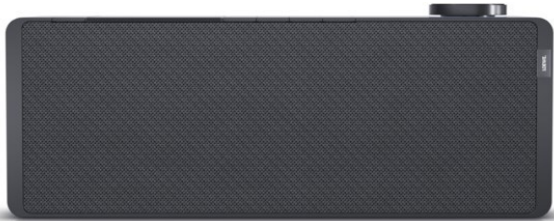

## Loewe klang s1 | basalt grey

Artikelnummer 16337

### Produkt-Highlights

- Kraftvoller Klang
- DAB+ Tuner
- Internet Radio
- Musik Streaming
- Bluetooth
- Großes Display
- Elegant und schlank

USB

### Gehäuseeigenschaften

- Farbe: grau