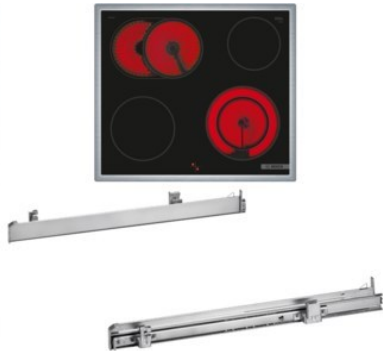

Bosch HND411GS63 | edelstahl + edelstahl

Artikelnummer 18786

A+

Produkt-Highlights

- **Rote LED-Display-Steuerung:** Einfach zu bedienen dank der Zeitfunktionen
- **3D-Heißluft:** Gleichmäßige Hitze für perfekte Ergebnisse auf bis zu drei Ebenen
- **Versenknebel:** Für eine leicht zu reinigende Front und ein elegantes Design
- **Bedienfeld am Herd:** Einfache Bedienung des Kochfeldes durch die Bedienelemente des Herdes
- **Bräterzone:** extra zuschaltbare Kochzone für großes Bratgeschirr wie Bräter und Fischtöpfe
- **Die 21 cm Kochzone:** erweiterbare Kochzone
- **Umlaufender Rahmen:** der flache, umlaufende Edelstahlrahmen ist ideal für die Einpassung in einen vorhandenen Arbeitsplattenausschnitt geeignet
- Inkl. HEZ538000 Clip-Auszug

Produkttyp

- Produkttyp: Einbaugeräte Set

Energieeffizienz / Verbrauchswerte

- Energieeffizienzklasse: A+
- Energieeffizienzspektrum: Spektrum [A+++ bis D]
- Energieverbrauch bei Heißluft/Umluft: 0,69 kWh
- Energieverbrauch konventionell: 0,94 kWh
- Innenraum-Volumen: 71 l
- Backrohrvolumen: Large
- Anzahl der Garräume: 1

- Wärmequelle: Elektro

Ausstattung & Technik

- Teleskopauszug
- Elektronik Uhr

Gehäuseeigenschaften

- versenkbare Schalter
- Breite (Kochfeld): 58,30 cm
- Höhe (Kochfeld): 4,30 cm
- Tiefe (Kochfeld): 51,30 cm

- Gewicht (Kochfeld): 7,46 kg
- Breite (Backofen): 59,60 cm
- Höhe (Backofen): 59,50 cm
- Tiefe (Backofen): 54,80 cm
- Gewicht (Backofen): 34,80 kg
- Farbe: edelstahl

Händler-Kontaktdaten:

IT-Medienservice
Larstraße 105
53844 Troisdorf Sieglar
02241 1658181
info@it-medienservice.de
www.iq-medienservice.de