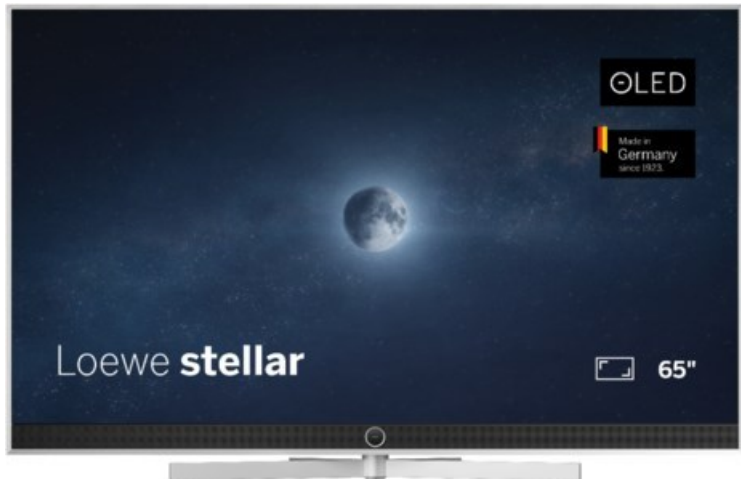

## Loewe stellar. 65 dr+ | alu brushed/concrete

Artikelnummer 18566

### Produkt-Highlights

- Ultra HD OLED Panel mit MLA (Micro Lens Array) & META-Technologie
- Loewe dual channel dr+ mit SSD für Multi-View und Multi-Recording
- Flexible Anschlüsse mit HDMI 2.1 und 144 Hz VRR für schnelles Konsolen-Gaming
- HDR10+ Adaptive Unterstützung
- Super-schnelles und smartes Loewe os mit App-Store und Zugriff eine großen Vielfalt an Video-on-Demand-Diensten für jeden Markt, darunter z.B. Netflix, Disney+, Samsung TV Plus, HD+, Magenta TV und vieles mehr
- 360° Craft-Design mit gebürstetem Alu, echtem Beton und cleveren Konstruktionsdetails
- Dezentos Loewe magic.light und Bodenstandfuß mit magic.motion
- Loewe stellar mini Fernbedienung mit Bluetooth und Sprachsteuerung, inklusive Alexa Skills und Bixby
- Miracast, Apple Airplay und Samsung SmartThings Unterstützung

### Bildeigenschaften

- Auflösung: Ultra HD (4K)

### Ausstattung & Technik

- Bildschirmdiagonale: 164 cm
- Bildschirmdiagonale: 65"
- max. Auflösung (Horizontal): 3840
- max. Auflösung (Vertikal): 2160
- Festplattenrekorder
- WLAN Ausstattung: WLAN integriert