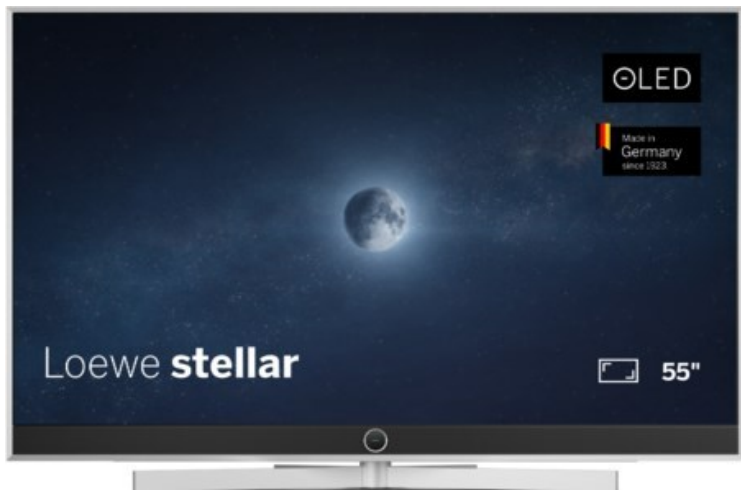

## Loewe stellar. 55 dr+ | alu brushed/concrete

Artikelnummer 18565

### Produkt-Highlights

- Ultra HD OLED Panel mit MLA (Micro Lens Array) & META-Technologie
- Loewe dual channel dr+ mit SSD für Multi-View und Multi-Recording
- Flexible Anschlüsse mit HDMI 2.1 und 144 Hz VRR für schnelles Konsolen-Gaming
- HDR10+ Adaptive Unterstützung
- Super-schnelles und smartes Loewe os mit App-Store und Zugriff eine großen Vielfalt an Video-on-Demand-Diensten für jeden Markt, darunter z.B. Netflix, Disney+, Samsung TV Plus, HD+, Magenta TV und vieles mehr
- 360° Craft-Design mit gebürstetem Alu, echtem Beton und cleveren Konstruktionsdetails
- Dezentenes Loewe magic.light und Bodenstandfuß mit magic.motion
- Loewe stellar mini Fernbedienung mit Bluetooth und Sprachsteuerung, inklusive Alexa Skills und Bixby
- Miracast, Apple Airplay und Samsung SmartThings Unterstützung

### Bildeigenschaften

- Auflösung: Ultra HD (4K)

### Ausstattung & Technik

- Bildschirmdiagonale: 139 cm

- Bildschirmdiagonale: 55"
- max. Auflösung (Horizontal): 3840
- max. Auflösung (Vertikal): 2160
- Festplattenrekorder
- WLAN Ausstattung: WLAN integriert