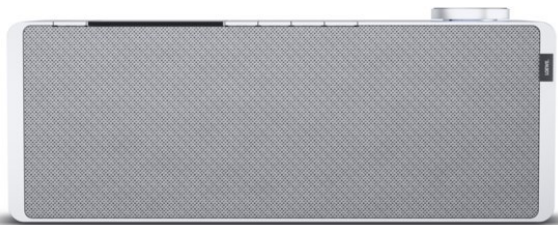

IT-Medienservice

Kompetent. Sympathisch. Nah.

Unsere persönliche Empfehlung für Sie:

Loewe klang s1 | light grey

Artikelnummer 16338

Produkt-Highlights

- Kraftvoller Klang
- DAB+ Tuner
- Internet Radio
- Musik Streaming
- Bluetooth
- Großes Display
- Elegant und schlank

Schnittstellen

- WLAN-Schnittstelle
- Bluetooth Schnittstelle

Gehäuseeigenschaften

- Farbe: grau

Händler-Kontaktdaten:

IT-Medienservice
Larstraße 105
53844 Troisdorf Sieglar
02241 1658181
info@it-medienservice.de
www.iq-medienservice.de