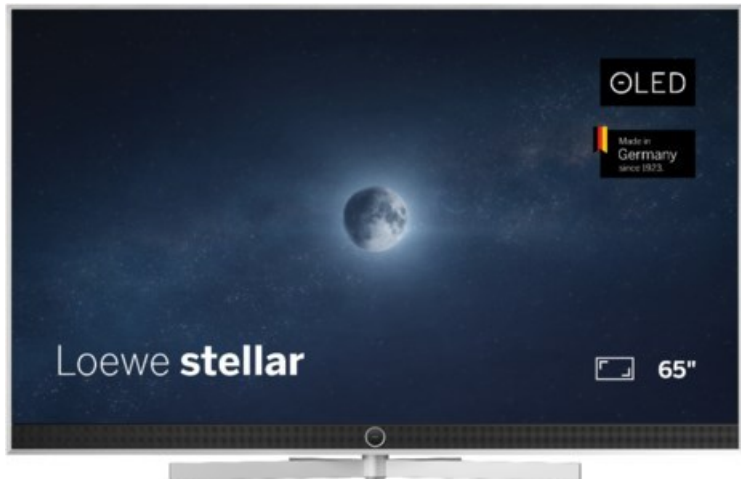

Loewe stellar. 65 dr+ | alu brushed/concrete

Artikelnummer 18566

Produkt-Highlights

- Ultra HD OLED Panel mit MLA (Micro Lens Array) & META-Technologie
- Loewe dual channel dr+ mit SSD für Multi-View und Multi-Recording
- Flexible Anschlüsse mit HDMI 2.1 und 144 Hz VRR für schnelles Konsolen-Gaming
- HDR10+ Adaptive Unterstützung
- Super-schnelles und smartes Loewe os mit App-Store und Zugriff eine großen Vielfalt an Video-on-Demand-Diensten für jeden Markt, darunter z.B. Netflix, Disney+, Samsung TV Plus, HD+, Magenta TV und vieles mehr
- 360° Craft-Design mit gebürstetem Alu, echtem Beton und cleveren Konstruktionsdetails
- Dezentres Loewe magic.light und Bodenstandfuß mit magic.motion
- Loewe stellar mini Fernbedienung mit Bluetooth und Sprachsteuerung, inklusive Alexa Skills und Bixby
- Miracast, Apple Airplay und Samsung SmartThings Unterstützung

Produkttyp

- Technologie: OLED

Energieeffizienz / Verbrauchswerte

- Energy Label Version: 2019/2013
- Energieeffizienzklasse: E
- Energieeffizienzspektrum: Spektrum [A bis G]
- Energieverbrauch (kWh/1.000h): 77 kWh/1000h
- Energieverbrauch (HDR-Wiedergabe) (kWh/1.000h): 92 kWh/1000h
- Energieeffizienzklasse (HDR-Wiedergabe): F

Bildeigenschaften

- Auflösung: Ultra HD (4K)

Ausstattung & Technik

- Bildschirmdiagonale: 164 cm
- Bildschirmdiagonale: 65"
- max. Auflösung (Horizontal): 3840
- max. Auflösung (Vertikal): 2160
- Festplattenrekorder
- WLAN Ausstattung: WLAN integriert