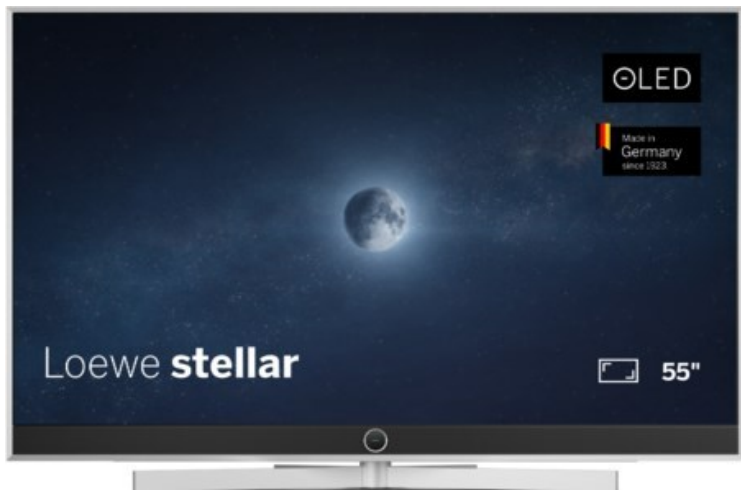

Loewe stellar. 55 dr+ | alu brushed/concrete

Artikelnummer 18565

Produkt-Highlights

- Ultra HD OLED Panel mit MLA (Micro Lens Array) & META-Technologie
- Loewe dual channel dr+ mit SSD für Multi-View und Multi-Recording
- Flexible Anschlüsse mit HDMI 2.1 und 144 Hz VRR für schnelles Konsolen-Gaming
- HDR10+ Adaptive Unterstützung
- Super-schnelles und smartes Loewe os mit App-Store und Zugriff eine großen Vielfalt an Video-on-Demand-Diensten für jeden Markt, darunter z.B. Netflix, Disney+, Samsung TV Plus, HD+, Magenta TV und vieles mehr
- 360° Craft-Design mit gebürstetem Alu, echtem Beton und cleveren Konstruktionsdetails
- Dezentos Loewe magic.light und Bodenstandfuß mit magic.motion
- Loewe stellar mini Fernbedienung mit Bluetooth und Sprachsteuerung, inklusive Alexa Skills und Bixby
- Miracast, Apple Airplay und Samsung SmartThings Unterstützung

Produkttyp

- Technologie: OLED

Energieeffizienz / Verbrauchswerte

- Energy Label Version: 2019/2013
- Energieeffizienzklasse: E
- Energieeffizienzspektrum: Spektrum [A bis G]
- Energieverbrauch (kWh/1.000h): 63 kWh/1000h
- Energieverbrauch (HDR-Wiedergabe) (kWh/1.000h): 76 kWh/1000h
- Energieeffizienzklasse (HDR-Wiedergabe): F

Bildeigenschaften

- Auflösung: Ultra HD (4K)

Ausstattung & Technik

- Bildschirmdiagonale: 139 cm

- Bildschirmdiagonale: 55"
- max. Auflösung (Horizontal): 3840
- max. Auflösung (Vertikal): 2160
- Festplattenrekorder
- WLAN Ausstattung: WLAN integriert