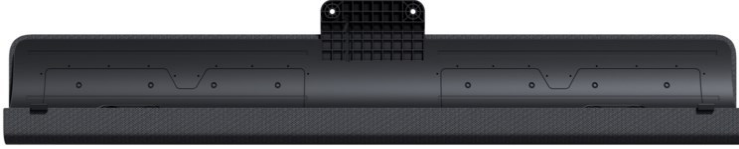

Unsere persönliche Empfehlung für Sie:

Loewe klang bar i | basalt grey

Artikelnummer 18095

Produkt-Highlights

- Musikleistung (W) 80
- Max. Frequenz (Hz) 20000
- Min. Frequenz (Hz) 65
- Für Loewe bild i 48, 55 und 65 Zoll