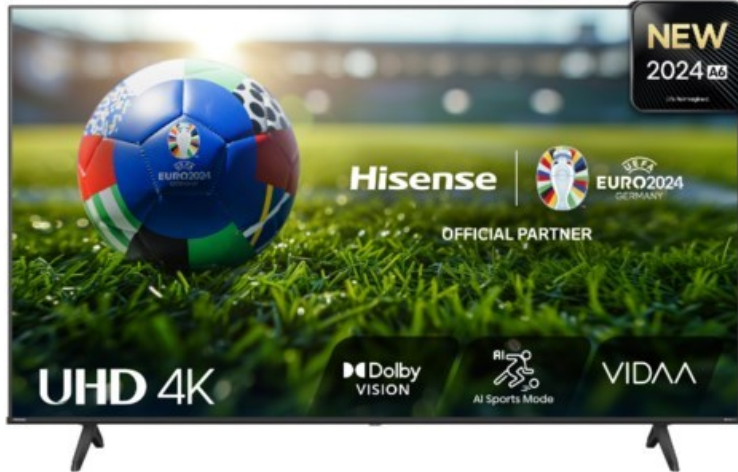

## Hisense 43A6N

Artikelnummer 18669

### Produkt-Highlights

- 4K UHD LED-TV mit Local Dimming
- Dolby Vision
- HDR10+ & Filmmaker Modus
- UHD AI Upscaling Technologie
- Personalisierbare VIDAA U7.6 Smart TV Benutzeroberfläche
- alexa built-in & VIDAA Voice Sprachassistenten
- Game Mode Plus
- Content Share (Android / iOS) & VIDAA (Mobile App für Android / iOS)
- DVB-T2-C/-S2 Triple Tuner, 3x HDMI 2.1, 2x USB, CI+, AV-Eingang (Composite), Digitaler Audio-Ausgang (S/PDIF), LAN, WLAN & Bluetooth integriert

### Bildeigenschaften

- Auflösung: Ultra HD (4K)
- Hintergrundbeleuchtung: LED
- HDR 10+ Wiedergabe

### Ausstattung & Technik

- Bildschirmdiagonale: 108 cm

- Bildschirmdiagonale: 43"
- max. Auflösung (Horizontal): 3840
- max. Auflösung (Vertikal): 2160
- WLAN Ausstattung: WLAN integriert