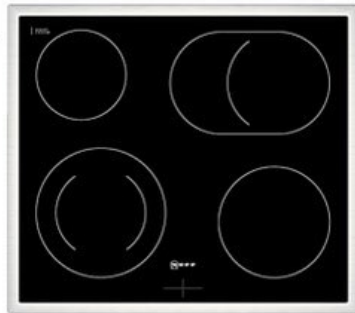

### Produkt-Highlights

- **CircoTherm®**: einzigartiges Heißluftsystem, mit dem Sie auf bis zu drei Ebenen gleichzeitig backen können
- **Pyrolyse-Selbstreinigung** – Ihr Backofen reinigt sich selbst
- **Manuelles EasyClean** – die einfache und minutenschnelle Reinigung des Backofens
- **LED-Display** – kontrastreich und gut lesbar
- 4 HighSpeed-Heizkörper
- 1 Zweikreis-Kochzone
- 1 Bräterzone
- Restwärmeanzeige je Kochzone
- Kochzonen: 1 x Ø 210 mm, 145 mm, 1 kW, 2.2 kW; 1 x Ø 145 mm, 1.2 kW; 1 x Ø 180 mm, 2 kW; 1 x Ø 265 mm, 170 mm, 2.4 kW, 1.6 kW

### Gehäuseeigenschaften

- versenkbare Schalter
- Breite (Kochfeld): 58,30 cm
- Höhe (Kochfeld): 4,60 cm

- Tiefe (Kochfeld): 51,30 cm
- Gewicht (Kochfeld): 7 kg
- Breite (Backofen): 59,40 cm
- Höhe (Backofen): 59,50 cm
- Tiefe (Backofen): 54,80 cm
- Gewicht (Backofen): 37,90 kg
- Farbe: schwarz