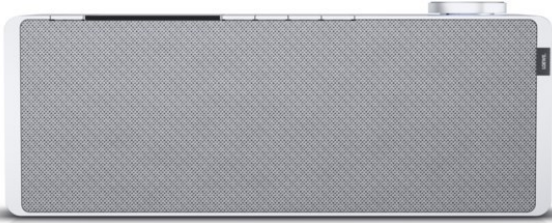

IT-Medienservice

Kompetent. Sympathisch. Nah.

Unsere persönliche Empfehlung für Sie:

Loewe klang s1 | light grey

Artikelnummer 16338

Produkt-Highlights

- Kraftvoller Klang
- DAB+ Tuner
- Internet Radio
- Musik Streaming
- Bluetooth
- Großes Display
- Elegant und schlank

USB

Schnittstellen

- WLAN-Schnittstelle
- Bluetooth Schnittstelle

Gehäuseeigenschaften

- Farbe: grau

Händler-Kontaktdaten:

IT-Medienservice
Larstraße 105
53844 Troisdorf Sieglar
02241 1658181
info@it-medienservice.de
www.iq-medienservice.de