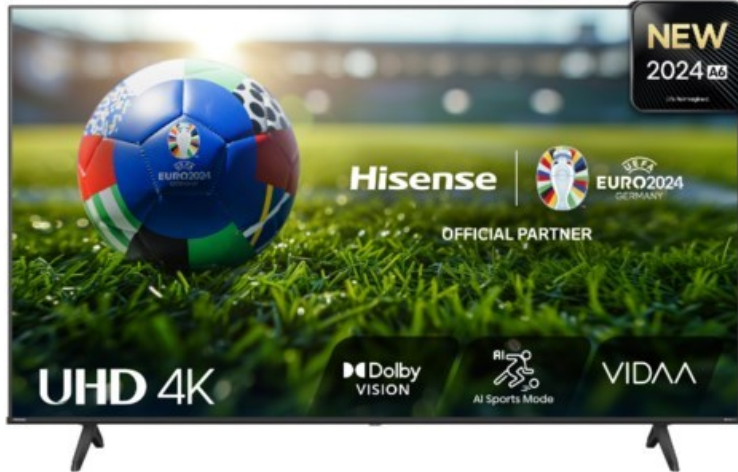

Hisense 43A6N

Artikelnummer 18669

Produkt-Highlights

- 4K UHD LED-TV mit Local Dimming
- Dolby Vision
- HDR10+ & Filmmaker Modus
- UHD AI Upscaling Technologie
- Personalisierbare VIDAA U7.6 Smart TV Benutzeroberfläche
- alexa built-in & VIDAA Voice Sprachassistenten
- Game Mode Plus
- Content Share (Android / iOS) & VIDAA (Mobile App für Android / iOS)
- DVB-T2-C/-S2 Triple Tuner, 3x HDMI 2.1, 2x USB, CI+, A/V-Eingang (Composite), Digitaler Audio-Ausgang (S/PDIF), LAN, WLAN & Bluetooth integriert

Bildeigenschaften

- Auflösung: Ultra HD (4K)
- Hintergrundbeleuchtung: LED
- HDR 10+ Wiedergabe

Ausstattung & Technik

- Bildschirmdiagonale: 108 cm

- Bildschirmdiagonale: 43"
- max. Auflösung (Horizontal): 3840
- max. Auflösung (Vertikal): 2160
- WLAN Ausstattung: WLAN integriert