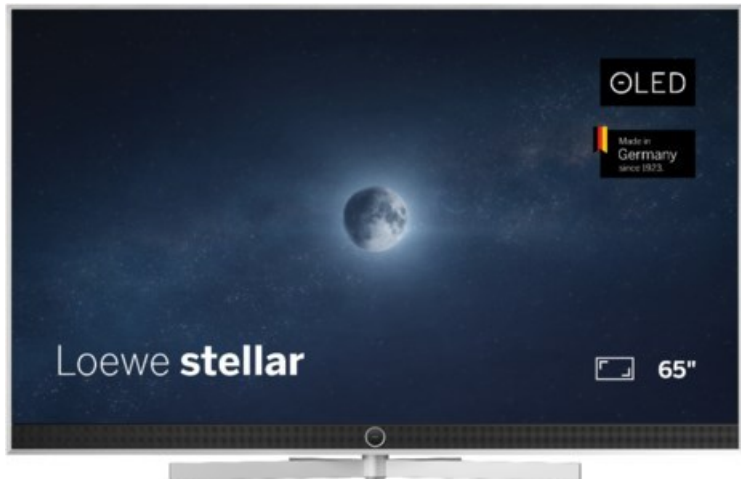

Loewe stellar. 65 dr+ | alu brushed/concrete

Artikelnummer 18566

Produkt-Highlights

- Ultra HD OLED Panel mit MLA (Micro Lens Array) & META-Technologie
- Loewe dual channel dr+ mit SSD für Multi-View und Multi-Recording
- Flexible Anschlüsse mit HDMI 2.1 und 144 Hz VRR für schnelles Konsolen-Gaming
- HDR10+ Adaptive Unterstützung
- Super-schnelles und smartes Loewe os mit App-Store und Zugriff eine großen Vielfalt an Video-on-Demand-Diensten für jeden Markt, darunter z.B. Netflix, Disney+, Samsung TV Plus, HD+, Magenta TV und vieles mehr
- 360° Craft-Design mit gebürstetem Alu, echtem Beton und cleveren Konstruktionsdetails
- Dezentos Loewe magic.light und Bodenstandfuß mit magic.motion
- Loewe stellar mini Fernbedienung mit Bluetooth und Sprachsteuerung, inklusive Alexa Skills und Bixby
- Miracast, Apple Airplay und Samsung SmartThings Unterstützung

Produkttyp

- Technologie: OLED

Energieeffizienz / Verbrauchswerte

- Energy Label Version: 2019/2013
- Energieeffizienzklasse: E
- Energieeffizienzspektrum: Spektrum [A bis G]
- Energieverbrauch (kWh/1.000h): 77 kWh/1000h
- Energieverbrauch (HDR-Wiedergabe) (kWh/1.000h): 92 kWh/1000h
- Energieeffizienzklasse (HDR-Wiedergabe): F

Bildeigenschaften

- Auflösung: Ultra HD (4K)

Ausstattung & Technik

- Bildschirmdiagonale: 164 cm
- Bildschirmdiagonale: 65"
- max. Auflösung (Horizontal): 3840
- max. Auflösung (Vertikal): 2160
- Festplattenrekorder
- WLAN Ausstattung: WLAN integriert