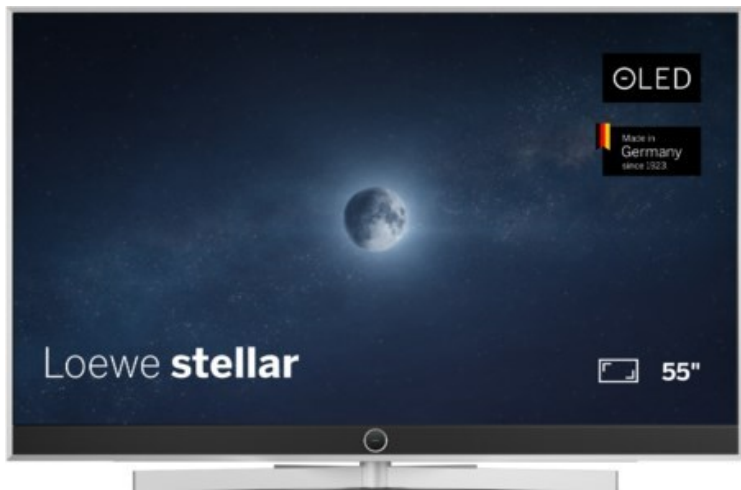

## Loewe stellar 55 dr+ | concrete

Artikelnummer 18565

### Produkt-Highlights

- Ultra HD OLED Panel mit MLA (Micro Lens Array) & META-Technologie
- Loewe dual channel dr+ mit SSD für Multi-View und Multi-Recording
- Flexible Anschlüsse mit HDMI 2.1 und 144 Hz VRR für schnelles Konsolen-Gaming
- HDR10+ Adaptive Unterstützung
- Super-schnelles und smartes Loewe os mit App-Store und Zugriff eine großen Vielfalt an Video-on-Demand-Diensten für jeden Markt, darunter z.B. Netflix, Disney+, Samsung TV Plus, HD+, Magenta TV und vieles mehr
- 360° Craft-Design mit gebürstetem Alu, echtem Beton und cleveren Konstruktionsdetails
- Dezentres Loewe magic.light und Bodenstandfuß mit magic.motion
- Loewe stellar mini Fernbedienung mit Bluetooth und Sprachsteuerung, inklusive Alexa Skills und Bixby
- Miracast, Apple Airplay und Samsung SmartThings Unterstützung

### Bildeigenschaften

- Auflösung: Ultra HD (4K)

### Ausstattung & Technik

- Bildschirmdiagonale: 139 cm

- Bildschirmdiagonale: 55"
- max. Auflösung (Horizontal): 3840
- max. Auflösung (Vertikal): 2160
- Festplattenrekorder
- WLAN Ausstattung: WLAN integriert