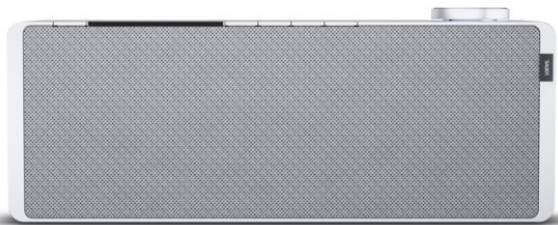

## Loewe klang s1 | light grey

Artikelnummer 16338

### Produkt-Highlights

- Kraftvoller Klang
- DAB+ Tuner
- Internet Radio
- Musik Streaming
- Bluetooth
- Großes Display
- Elegant und schlank

### Gehäuseeigenschaften

- Farbe: grau