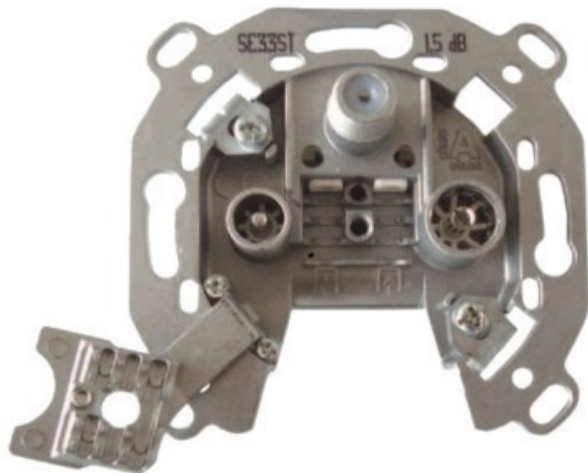

Televes 3-fach Stichleitungsdose

Artikelnummer 3705

Produkt-Highlights

- Innenleiter steckbar - sehr schnelle Montage
- Für Innenleiter 0,65 mm bis 1,1 mm geeignet
- Sehr kleines Gehäuse
- Abgerundete Kanten an der Kabeinführung
- Breitbandig 4-2400 MHz
- Rückkanaltauglich
- DC-Durchlass (IEC-Buchse/F-Anschluss)
- UNI-Cable tauglich