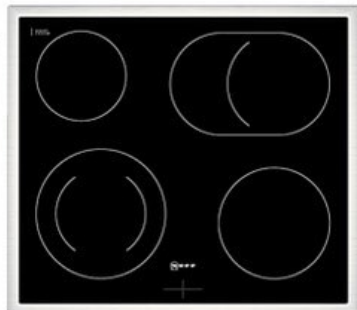

Neff EDX4P0 | edelstahl

Artikelnummer 18946

A+

Produkt-Highlights

- **Pyrolyse-Selbstreinigung:** Ihr Backofen reinigt sich selbst
- **Manuelles EasyClean:** die einfache und minutenschnelle Reinigung des Backofens
- **LED-Display:** kontrastreich und gut lesbar
- **CircoTherm®:** einzigartiges Heißluftsystem, mit dem Sie auf bis zu drei Ebenen gleichzeitig backen können
- **Bräterzone:** Extra zuschaltbare Kochzone für großes Bratgeschirr wie Bräter

Produkttyp

- Produkttyp: Einbaugeräte Set
- Kombinationsart: Einbaueherd + Glaskeramikfeld

Energieeffizienz / Verbrauchswerte

- Energieeffizienzklasse: A+
- Energieeffizienzspektrum: Spektrum [A+++ bis D]
- Energieverbrauch bei Heißluft/Umluft: 0,69 kWh
- Energieverbrauch konventionell: 0,94 kWh
- Innenraum-Volumen: 71 l
- Backrohrvolumen: Large

- Anzahl der Garräume: 1
- Wärmequelle: Elektro

Ausstattung & Technik

- max. Temperatur: 275 °C
- Elektronik Uhr

Gehäuseeigenschaften

- versenkbare Schalter
- Breite (Kochfeld): 58,30 cm
- Höhe (Kochfeld): 4,30 cm

- Tiefe (Kochfeld): 51,30 cm
- Gewicht (Kochfeld): 7,50 kg
- Breite (Backofen): 59,40 cm
- Höhe (Backofen): 59,50 cm
- Tiefe (Backofen): 54,80 cm
- Gewicht (Backofen): 36,20 kg
- Farbe: edelstahl

Händler-Kontaktdaten:

Elektro Wenzlick GmbH
Ammergauer Strasse 36
82442 Saulgrub
08845 352
elektro.wenzlick@t-online.de
www.iq-elektro-wenzlick.de

Ihr Ansprechpartner:

Ann-Kathrin Mangold
elektro.wenzlick@t-online.de

Unsere Öffnungszeiten:

Montag	08:00 - 12:00 / 13:30 - 17:30
Dienstag	08:00 - 12:00 / 13:30 - 17:30
Mittwoch	08:00 - 12:00 / 13:30 - 17:30
Donnerstag	08:00 - 12:00 / 13:30 - 17:30
Freitag	08:00 - 12:00 / 13:30 - 17:30
Samstag	09:00 - 12:00