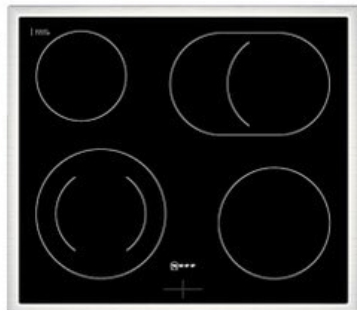

Neff EDX4P0 | edelstahl

Artikelnummer 18946

A+

Produkt-Highlights

- **Pyrolyse-Selbstreinigung:** Ihr Backofen reinigt sich selbst
- **Manuelles EasyClean:** die einfache und minutenschnelle Reinigung des Backofens
- **LED-Display:** kontrastreich und gut lesbar
- **CircoTherm®:** einzigartiges Heißluftsystem, mit dem Sie auf bis zu drei Ebenen gleichzeitig backen können
- **Bräterzone:** Extra zuschaltbare Kochzone für großes Bratgeschirr wie Bräter

Produkttyp

- Produkttyp: Einbaugeräte Set
- Kombinationsart: Einbaueherd + Glaskeramikfeld

Energieeffizienz / Verbrauchswerte

- Energieeffizienzklasse: A+
- Energieeffizienzspektrum: Spektrum [A+++ bis D]
- Energieverbrauch bei Heißluft/Umluft: 0,69 kWh
- Energieverbrauch konventionell: 0,94 kWh
- Innenraum-Volumen: 71 l
- Backrohrvolumen: Large

- Anzahl der Garräume: 1
- Wärmequelle: Elektro

Ausstattung & Technik

- max. Temperatur: 275 °C
- Elektronik Uhr

Gehäuseeigenschaften

- versenkbare Schalter
- Breite (Kochfeld): 58,30 cm
- Höhe (Kochfeld): 4,30 cm

- Tiefe (Kochfeld): 51,30 cm
- Gewicht (Kochfeld): 7,50 kg
- Breite (Backofen): 59,40 cm
- Höhe (Backofen): 59,50 cm
- Tiefe (Backofen): 54,80 cm
- Gewicht (Backofen): 36,20 kg
- Farbe: edelstahl

Händler-Kontaktdaten: