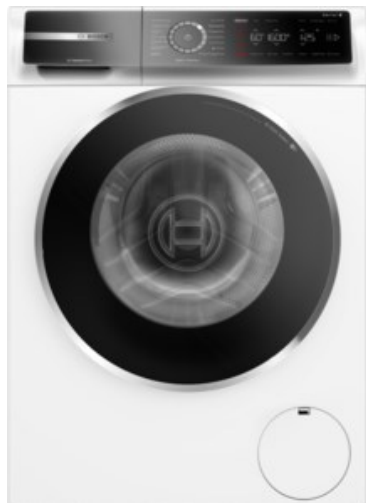

Bosch WGB2440H0 | weiss

Artikelnummer 17849

Produkt-Highlights

- **Iron Assist:** reduziert Knitterfalten bis zu 50%.
- **Home Connect:** Smart vernetzte Hausgeräte erleichtern den Alltag.
- **Mini Load:** schnelles und effizientes Waschen von Einzelteilen
- Mit Easy Start schnell zum optimalen Waschprogramm.
- **Fernüberwachung und Steuerung:** Kontrolliere und bediene deine Waschmaschine von unterwegs.

Produkttyp

- Bauart: Stand-Waschmaschine

Energieeffizienz / Verbrauchswerte

- Energy Label Version: 2019/2014
- Energieeffizienzklasse: A
- Energieeffizienzspektrum: Spektrum [A bis G]
- Schleudereffizienzklasse: B
- Programmdauer des Eco-Programms: 228 Min.
- Betriebsgeräusch Schleudern: 70 dB(A)
- Geräuschemissionsklasse: A
- gewichteter Wasserverbrauch pro Betriebszyklus (Waschen): 50 l

- gewichteter Energieverbrauch pro 100 Betriebszyklen: 40 kWh

Ausstattung & Technik

- Fassungsvermögen Wäsche: 9 kg
- U/Min. in der max. Schleuderstufe: 1400 Upm
- Trommel-Ausführung: Edelstahl-Trommel, Schontrommel
- Startzeitvorwahl
- Restzeitanzeige
- Handwasch-Programm für Wolle

Gehäuseeigenschaften

- Höhe: 84,50 cm

- Breite: 59,80 cm
- Tiefe: 59 cm
- Gewicht: 82,60 kg
- Breite mit Verpackung: 64 cm
- Höhe mit Verpackung: 87,50 cm
- Tiefe mit Verpackung: 67,50 cm
- Gewicht mit Verpackung: 83,60 kg
- Farbe: weiß