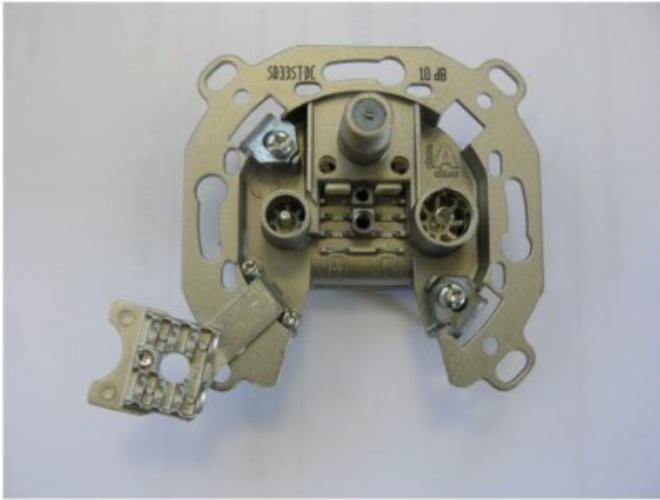

## Televes SD33ST-DC 3-fach Durchgangsdose

Artikelnummer 9213

### Produkt-Highlights

- Innenleiter steckbar - sehr schnelle Montage
- Für Innenleiter 0,65 mm bis 1,1 mm geeignet
- Sehr kleines Gehäuse
- Abgerundete Kanten an der Kabeleinführung
- Breitbandig 4-2400 MHz
- Rückkanaltauglich
- DC-Durchlass (IEC-Buchse/F-Anschluss)
- UNI-Cable tauglich